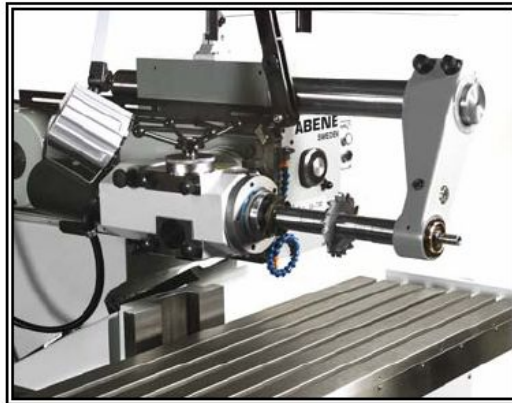

Стандартное оборудование

- Полная система подачи СОЖ
- Суппорт для оправок 48 мм
- Герметично-закрытый шпиндель
- Галогеновая лампа освещения 24 В
- Автоматическая централизованная система смазки
- Набор ключей и руководство по эксплуатации
- Каталог запасных частей и отчет о точности
- 2-х ступенчатый редуктор с регулируемой частотой, Цифровое отображение скорости шпинделя.

ABENE VHF-360 TI. Станки созданы в соответствии с уникальной концепцией ABENE т.н. "угловой конструкцией рамы", в которой шпиндельная головка установлена сбоку. Такое решение позволяет быстро и точно переходить от вертикальной обработки к горизонтальной. Эргономично расположенные рукоятки и достоинства системы управления компании Heidenhain обеспечивают высокую эффективность и экономичность процесса производства конкретной детали на станках **ABENE VHF-360 TI.**