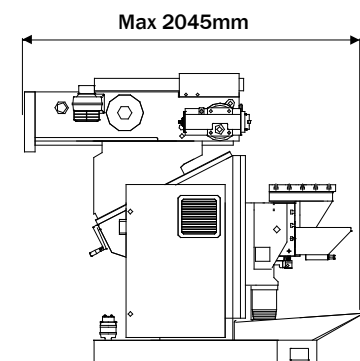

# ABENE VHF-320

TEKNISK DATA	VHF-320	VHF-320 BS	ENHET
<b>BORD</b>			
Bord Horisontalt	800 x 400	800 x 400	mm
T-spår	5 x 14 (1 st H7)	5 x 14 (1 st H7)	mm
Bord Vertikalt	1225 x 320	1225 x 320	mm
T-spår	3 x 14 (1 st H7)	3 x 14 (1 st H7)	
Max belastning Vert/Hor	V-400 / H-250	V-400 / H-250	Kg
<b>RÖRELSER</b>			
Längdrörelse	600	600	mm
Tvärrörelse	500	500	mm
Vertikalrörelse	450	450	mm
Matning steglöst (Z)	50-3000 (1200)	50-3000 (1200)	mm/min
Snabbmatning X,Y	3000	3000	mm/min
Snabbmatning Z	1200	1200	mm/min
Matn.motor X,Y,Z	1,5	1,5	kW
<b>Spindel</b>			
Spindelvarvtal	55-3000	55-3000	v/min
Färsspindel/Kona	ISO40 / DIN2080	ISO40 / DIN2080	
Varvtal inställning	Automatisk	Automatisk	2 Steg
Spindelmotor	7,5	7,5	kW
Spindelhuvud vridning	0-140	0-140	grader
Poniörlörelse	-	75	Mm
Handratt	-	3 (option)	mm/varv
<b>INSTALLATION/TRANSPORT DATA</b>			
Effektbehov	25/20	25/20	A/kVA
Luft (om verktygslåsning)	6	6	Bar
Dimensioner LxBxH	2200x2200x2000	2200x2200x2000	Mm
Bruttovikt	2300	2300	Kg
Nettovikt	2100	2100	kg