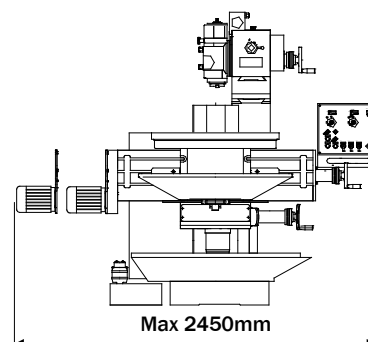

# ABENE VHF-320

TEKNISK DATA	VHF-320	VHF-320 BS	ENHET
<b>BORD</b>			
Bord Horisontalt	800 x 400	800 x 400	mm
T-spår	5 x 14 (1 st H7)	5 x 14 (1 st H7)	mm
Bord Vertikalt	1225 x 320	1225 x 320	mm
T-spår	3 x 14 (1 st H7)	3 x 14 (1 st H7)	
Max belastning Vert/Hor	V-400 / H-250	V-400 / H-250	Kg
<b>RÖRELSER</b>			
Längdrörelse	600	600	mm
Tvärrörelse	500	500	mm
Vertikalrörelse	450	450	mm
Matning steglöst (Z)	50-3000 (1200)	50-3000 (1200)	mm/min
Snabbmatning X,Y	3000	3000	mm/min
Snabbmatning Z	1200	1200	mm/min
Matn.motor X,Y,Z	1,5	1,5	kW
<b>Spindel</b>			
Spindelvarvtal	55-3000	55-3000	v/min
Färsspindel/Kona	ISO40 / DIN2080	ISO40 / DIN2080	
Varvtal inställning	Automatisk	Automatisk	2 Steg
Spindelmotor	7,5	7,5	kW
Spindelhuvud vridning	0-140	0-140	grader
Poniörlörelse	-	75	Mm
Handratt	-	3 (option)	mm/varv
<b>INSTALLATION/TRANSPORT DATA</b>			
Effektbehov	25/20	25/20	A/kVA
Luft (om verktygslåsning)	6	6	Bar
Dimensioner LxBxH	2200x2200x2000	2200x2200x2000	Mm
Bruttovikt	2300	2300	Kg
Nettovikt	2100	2100	kg