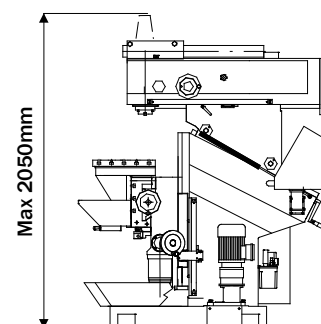

# ABENE VHF-320

TEKNISK DATA	VHF-320	VHF-320 BS	ENHET
<b>BORD</b>			
Bord Horisontalt	800 x 400	800 x 400	mm
T-spår	5 x 14 (1 st H7)	5 x 14 (1 st H7)	mm
Bord Vertikalt	1225 x 320	1225 x 320	mm
T-spår	3 x 14 (1 st H7)	3 x 14 (1 st H7)	
Max belastning Vert/Hor	V-400 / H-250	V-400 / H-250	Kg
<b>RÖRELSER</b>			
Längdrörelse	600	600	mm
Tvärrörelse	500	500	mm
Vertikalrörelse	450	450	mm
Matning steglöst (Z)	50-3000 (1200)	50-3000 (1200)	mm/min
Snabbmatning X,Y	3000	3000	mm/min
Snabbmatning Z	1200	1200	mm/min
Matn.motor X,Y,Z	1,5	1,5	kW
<b>Spindel</b>			
Spindelvarvtal	55-3000	55-3000	v/min
Färsspindel/Kona	ISO40 / DIN2080	ISO40 / DIN2080	
Varvtal inställning	Automatisk	Automatisk	2 Steg
Spindelmotor	7,5	7,5	kW
Spindelhuvud vridning	0-140	0-140	grader
Poniörlörelse	-	75	Mm
Handratt	-	3 (option)	mm/varv
<b>INSTALLATION/TRANSPORT DATA</b>			
Effektbehov	25/20	25/20	A/kVA
Luft (om verktygslåsning)	6	6	Bar
Dimensioner LxBxH	2200x2200x2000	2200x2200x2000	Mm
Bruttovikt	2300	2300	Kg
Nettovikt	2100	2100	kg